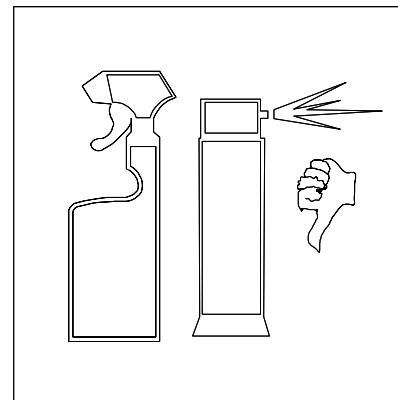

Набор мебели для
гостиной "Амадей"
шкаф П 635.04

Пинскдрев Инструкция по сборке

EAES №BY/112 11.01. TP025 024.0100171

ЗАО "Холдинговая компания "Пинскдрев", филиал Фабрика столов
225710, Республика Беларусь, Брестская обл., г. Пинск, ул. Корбута, 7.

информация по уходу, эксплуатации и гарантийным обязательствам указана в паспорте изделия

Номер детали	Размеры, мм	Количество, шт.	Код детали
A	ахbхс	D	B

A	axbxc	D	B
1	2000x385	1	П635.01.001
2	2000x385	1	П635.01.002
3	610x430	1	П635.01.003
4	572x380	1	П635.01.004
5	572x380	1	П635.01.005
6	570x370	3	П635.01.006
7	446x60	1	П635.01.007
8	446x60	1	П635.01.008
9	446x40	2	П635.01.009
10	2000x80	1	П635.01.010
11	2000x80	1	П635.01.011
12	1210x441	1	П635.01.012
13	661x441	2	П635.01.013
14	80x80	1	П635.01.14
15	80x80	1	П635.01.15
16	1285x1038	1	П635.01.16
17	720x1038	1	П635.01.17
18	80x80	1	П635.01.18