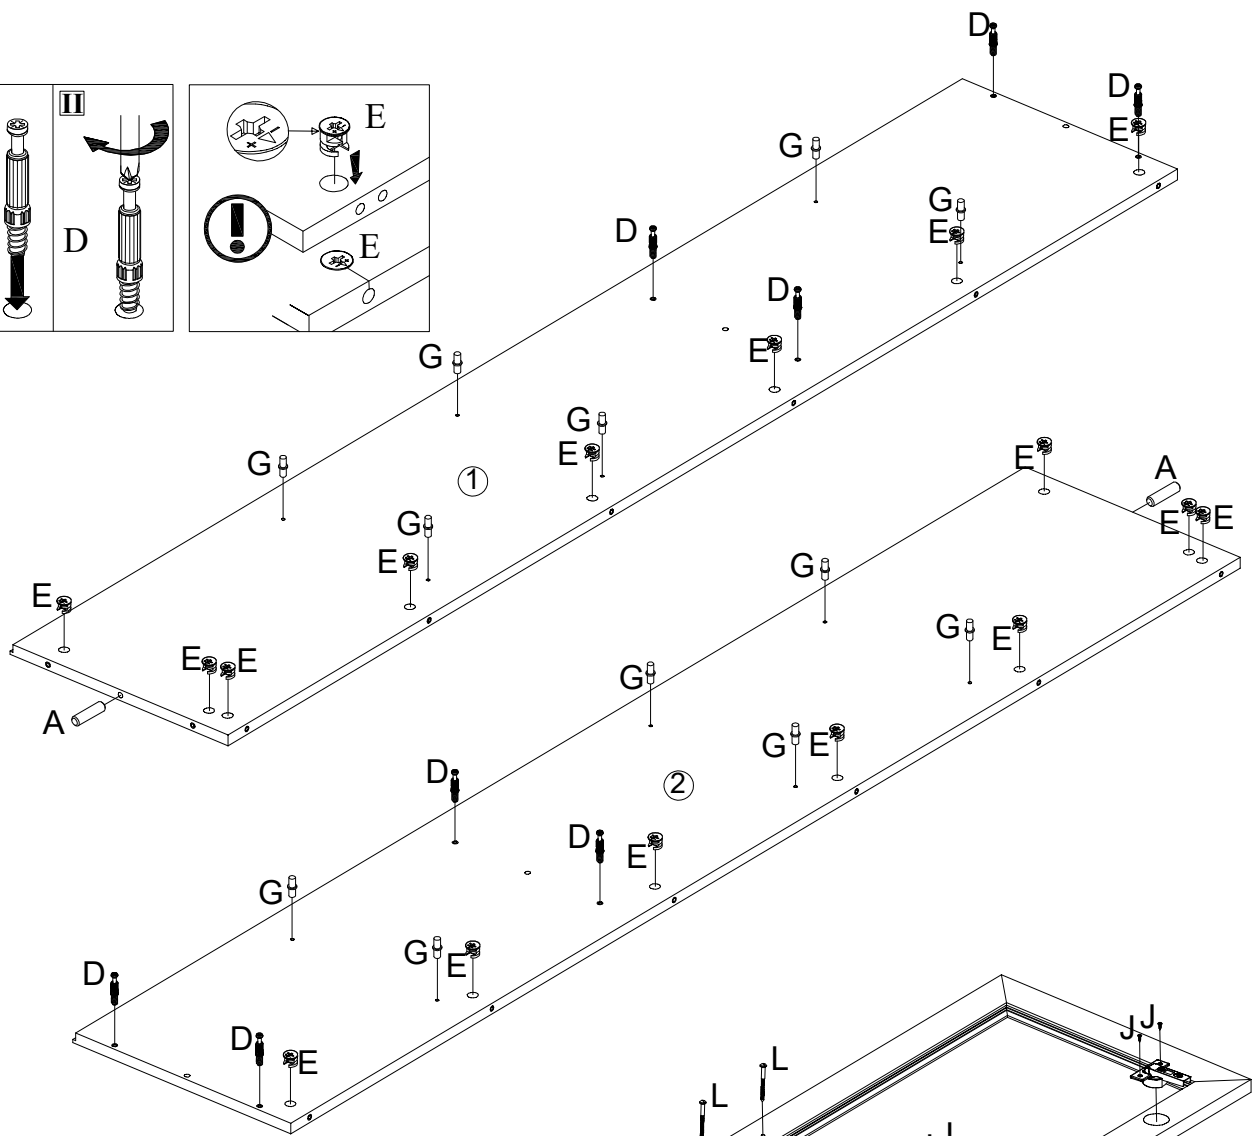

информация по уходу, эксплуатации и гарантийным обязательствам указана в паспорте изделия

Номер детали	Размеры, мм	Количество, шт.	Код детали
A	ахbхс	D	B

A	axbxc	D	B
1	2000x385	1	П635.01.001
2	2000x385	1	П635.01.002
3	610x430	1	П635.01.003
4	572x380	1	П635.01.004
5	572x380	1	П635.01.005
6	570x370	3	П635.01.006
7	446x60	1	П635.01.007
8	446x60	1	П635.01.008
9	446x40	2	П635.01.009
10	2000x80	1	П635.01.010
11	2000x80	1	П635.01.011
12	1210x441	1	П635.01.012
13	661x441	2	П635.01.013
14	80x80	1	П635.01.14
15	80x80	1	П635.01.15
16	1285x1038	1	П635.01.16
17	720x1038	1	П635.01.17
18	80x80	1	П635.01.18

- 1**
- | | | | | | |
|---------------------------------|------------------------|-------------------------|------------------|---------------|-----------------|
| 12x
Полкодержатель Hettich G | 8x
Дюбель Hettich D | 20x
Стяжка Hettich E | 4x
Ø8x35 mm A | 2x
СПА-1 K | 4x
4x22 mm L |
| 10x
3 - 3.5x16.016 mm J | 5x
ZM-НКТ90-BE H | | | | |

2

4x
Войлочный подпятник В

22x
D

10x
E

2x
Ø8x35 mm
A

4x
d=20mm
P

5x
ZM-HCKT90-BE
H

10x
3 - 3.5x16.016 mm
J