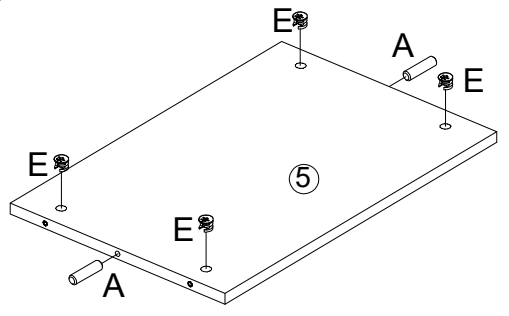

информация по уходу, эксплуатации и гарантийным обязательствам указана в паспорте изделия

Номер детали	Размеры, мм	Количество, шт.	Код детали
A	ахbхс	D	B

A	axbxc	D	B
1	2000x385	1	П635.01.001
2	2000x385	1	П635.01.002
3	610x430	1	П635.01.003
4	572x380	1	П635.01.004
5	572x380	1	П635.01.005
6	570x370	3	П635.01.006
7	446x60	1	П635.01.007
8	446x60	1	П635.01.008
9	446x40	2	П635.01.009
10	2000x80	1	П635.01.010
11	2000x80	1	П635.01.011
12	1210x441	1	П635.01.012
13	661x441	2	П635.01.013
14	80x80	1	П635.01.14
15	80x80	1	П635.01.15
16	1285x1038	1	П635.01.16
17	720x1038	1	П635.01.17
18	80x80	1	П635.01.18

- 1**
- | | | | | | |
|---------------------------------|------------------------|-------------------------|------------------|---------------|-----------------|
| 12x
Полкодержатель Hettich G | 8x
Дюбель Hettich D | 20x
Стяжка Hettich E | 4x
Ø8x35 mm A | 2x
СПА-1 K | 4x
4x22 mm L |
| 10x
3 - 3.5x16.016 mm J | 5x
ZM-НКТ90-BE H | | | | |