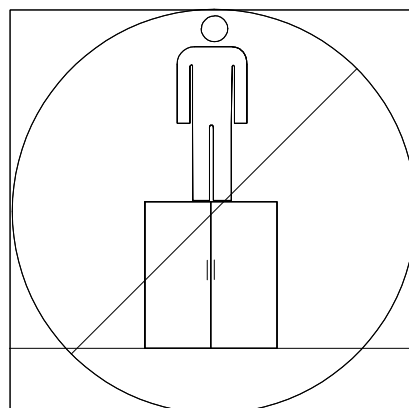

Набор мебели для
гостиной "Амадей"
шкаф П 635.04

Пинскдрев Инструкция по сборке

EAES №BY/112 11.01. TP025 024.0100171

ЗАО "Холдинговая компания "Пинскдрев", филиал Фабрика столов
225710, Республика Беларусь, Брестская обл., г. Пинск, ул. Корбута, 7.

информация по уходу, эксплуатации и гарантийным обязательствам указана в паспорте изделия

Номер детали	Размеры, мм	Количество, шт.	Код детали
A	ахbхс	D	B

A	axbxc	D	B
1	2000x385	1	П635.01.001
2	2000x385	1	П635.01.002
3	610x430	1	П635.01.003
4	572x380	1	П635.01.004
5	572x380	1	П635.01.005
6	570x370	3	П635.01.006
7	446x60	1	П635.01.007
8	446x60	1	П635.01.008
9	446x40	2	П635.01.009
10	2000x80	1	П635.01.010
11	2000x80	1	П635.01.011
12	1210x441	1	П635.01.012
13	661x441	2	П635.01.013
14	80x80	1	П635.01.14
15	80x80	1	П635.01.15
16	1285x1038	1	П635.01.16
17	720x1038	1	П635.01.17
18	80x80	1	П635.01.18