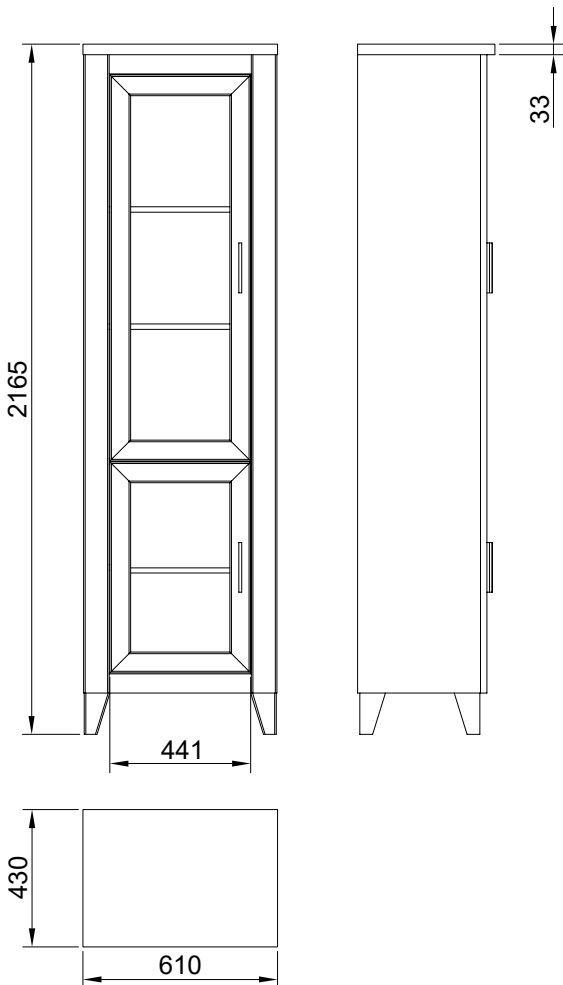

Набор мебели для
гостиной "Амадей"
шкаф П 635.04

Пинскдрев Инструкция по сборке

EAES №BY/112 11.01. TP025 024.0100171

ЗАО "Холдинговая компания "Пинскдрев", филиал Фабрика столов
225710, Республика Беларусь, Брестская обл., г. Пинск, ул. Корбута, 7.

информация по уходу, эксплуатации и гарантийным обязательствам указана в паспорте изделия

Номер детали	Размеры, мм	Количество, шт.	Код детали
A	ахbхс	D	B

A	axbxc	D	B
1	2000x385	1	П635.01.001
2	2000x385	1	П635.01.002
3	610x430	1	П635.01.003
4	572x380	1	П635.01.004
5	572x380	1	П635.01.005
6	570x370	3	П635.01.006
7	446x60	1	П635.01.007
8	446x60	1	П635.01.008
9	446x40	2	П635.01.009
10	2000x80	1	П635.01.010
11	2000x80	1	П635.01.011
12	1210x441	1	П635.01.012
13	661x441	2	П635.01.013
14	80x80	1	П635.01.14
15	80x80	1	П635.01.15
16	1285x1038	1	П635.01.16
17	720x1038	1	П635.01.17
18	80x80	1	П635.01.18

- 1**
- | | | | | | |
|---------------------------------|------------------------|-------------------------|------------------|---------------|-----------------|
| 12x
Полкодержатель Hettich G | 8x
Дюбель Hettich D | 20x
Стяжка Hettich E | 4x
Ø8x35 mm A | 2x
СПА-1 K | 4x
4x22 mm L |
| 10x
3 - 3.5x16.016 mm J | 5x
ZM-НКТ90-BE H | | | | |

2

4x
Войлочный подпятник В

22x
D

10x
E

2x
Ø8x35 mm
A

4x
d=20mm
P

5x
ZM-HCKT90-BE
H

10x
3 - 3.5x16.016 mm
J