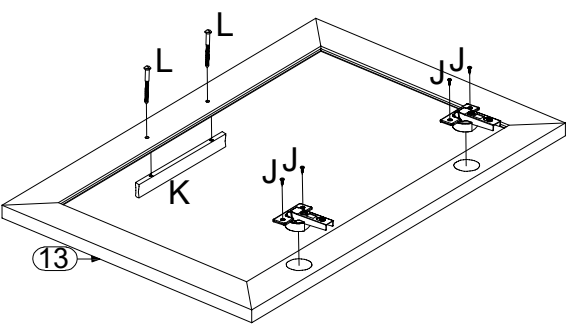

информация по уходу, эксплуатации и гарантийным обязательствам указана в паспорте изделия

Номер детали	Размеры, мм	Количество, шт.	Код детали
A	ахbхс	D	B

A	axbxc	D	B
1	2000x385	1	П635.01.001
2	2000x385	1	П635.01.002
3	610x430	1	П635.01.003
4	572x380	1	П635.01.004
5	572x380	1	П635.01.005
6	570x370	3	П635.01.006
7	446x60	1	П635.01.007
8	446x60	1	П635.01.008
9	446x40	2	П635.01.009
10	2000x80	1	П635.01.010
11	2000x80	1	П635.01.011
12	1210x441	1	П635.01.012
13	661x441	2	П635.01.013
14	80x80	1	П635.01.14
15	80x80	1	П635.01.15
16	1285x1038	1	П635.01.16
17	720x1038	1	П635.01.17
18	80x80	1	П635.01.18

- 1**
- | | | | | | |
|---------------------------------|------------------------|-------------------------|------------------|---------------|-----------------|
| 12x
Полкодержатель Hettich G | 8x
Дюбель Hettich D | 20x
Стяжка Hettich E | 4x
Ø8x35 mm A | 2x
СПА-1 K | 4x
4x22 mm L |
| 10x
3 - 3.5x16.016 mm J | 5x
ZM-НКТ90-BE H | | | | |