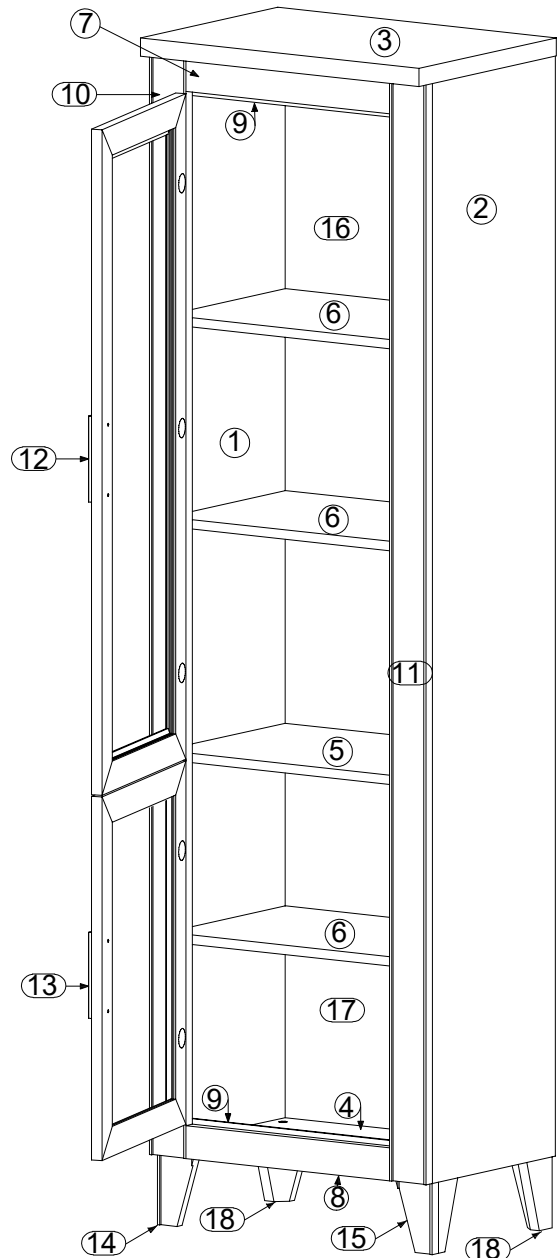

Набор мебели для
гостиной "Амадей"
шкаф П 635.04

Пинскдрев Инструкция по сборке

EAES №BY/112 11.01. TP025 024.0100171

ЗАО "Холдинговая компания "Пинскдрев", филиал Фабрика столов
225710, Республика Беларусь, Брестская обл., г. Пинск, ул. Корбута, 7.

информация по уходу, эксплуатации и гарантийным обязательствам указана в паспорте изделия

Номер детали	Размеры, мм	Количество, шт.	Код детали
A	ахbхс	D	B

A	axbxc	D	B
1	2000x385	1	П635.01.001
2	2000x385	1	П635.01.002
3	610x430	1	П635.01.003
4	572x380	1	П635.01.004
5	572x380	1	П635.01.005
6	570x370	3	П635.01.006
7	446x60	1	П635.01.007
8	446x60	1	П635.01.008
9	446x40	2	П635.01.009
10	2000x80	1	П635.01.010
11	2000x80	1	П635.01.011
12	1210x441	1	П635.01.012
13	661x441	2	П635.01.013
14	80x80	1	П635.01.14
15	80x80	1	П635.01.15
16	1285x1038	1	П635.01.16
17	720x1038	1	П635.01.17
18	80x80	1	П635.01.18

- 1**
- | | | | | | |
|---------------------------------|------------------------|-------------------------|------------------|---------------|-----------------|
| 12x
Полкодержатель Hettich G | 8x
Дюбель Hettich D | 20x
Стяжка Hettich E | 4x
Ø8x35 mm A | 2x
СПА-1 K | 4x
4x22 mm L |
| 10x
3 - 3.5x16.016 mm J | 5x
ZM-НКТ90-BE H | | | | |

2

4x
Войлочный подпятник В

22x
D

10x
E

2x
Ø8x35 mm
A

4x
d=20mm
P

5x
ZM-HCKT90-BE
H

10x
3 - 3.5x16.016 mm
J