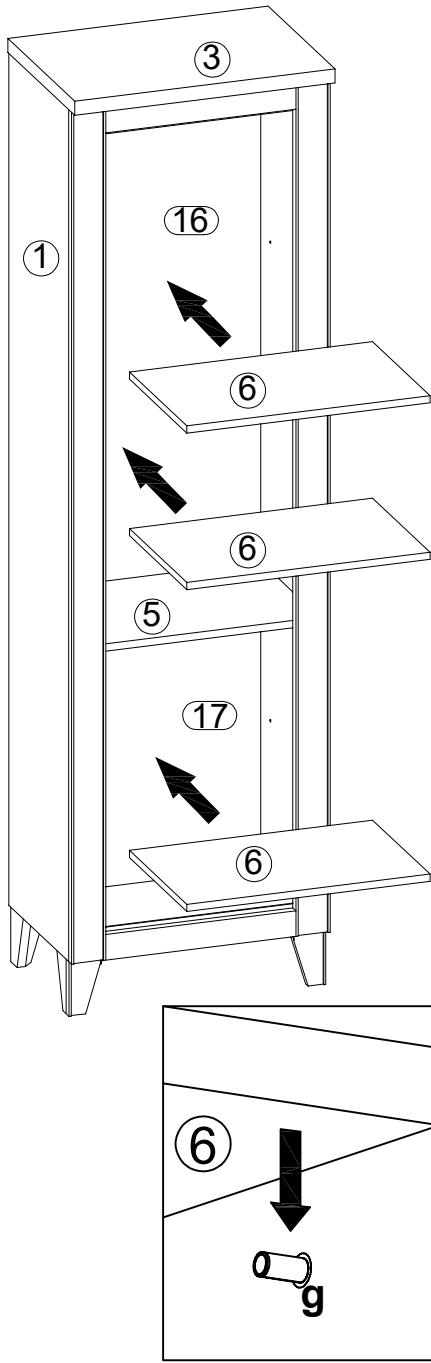

информация по уходу, эксплуатации и гарантийным обязательствам указана в паспорте изделия

Номер детали	Размеры, мм	Количество, шт.	Код детали
A	ахbхс	D	B

A	axbxc	D	B
1	2000x385	1	П635.01.001
2	2000x385	1	П635.01.002
3	610x430	1	П635.01.003
4	572x380	1	П635.01.004
5	572x380	1	П635.01.005
6	570x370	3	П635.01.006
7	446x60	1	П635.01.007
8	446x60	1	П635.01.008
9	446x40	2	П635.01.009
10	2000x80	1	П635.01.010
11	2000x80	1	П635.01.011
12	1210x441	1	П635.01.012
13	661x441	2	П635.01.013
14	80x80	1	П635.01.14
15	80x80	1	П635.01.15
16	1285x1038	1	П635.01.16
17	720x1038	1	П635.01.17
18	80x80	1	П635.01.18

- 1**
- | | | | | | |
|---------------------------------|------------------------|-------------------------|------------------|---------------|-----------------|
| 12x
Полкодержатель Hettich G | 8x
Дюбель Hettich D | 20x
Стяжка Hettich E | 4x
Ø8x35 mm A | 2x
СПА-1 K | 4x
4x22 mm L |
| 10x
3 - 3.5x16.016 mm J | 5x
ZM-НКТ90-BE H | | | | |

2

4x
Войлочный подпятник В

22x
D

10x
E

2x
Ø8x35 mm
A

4x
d=20mm
P

5x
ZM-HCKT90-BE
H

10x
3 - 3.5x16.016 mm
J

3

4

7

8

9

10