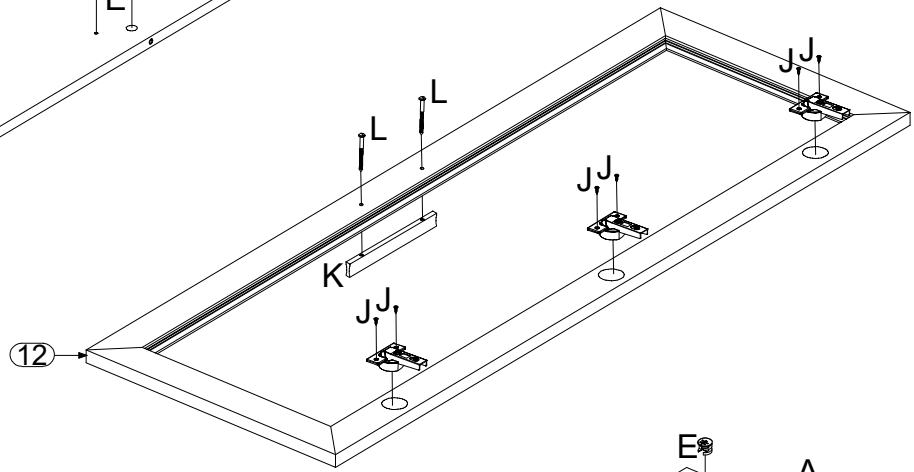

информация по уходу, эксплуатации и гарантийным обязательствам указана в паспорте изделия

Номер детали	Размеры, мм	Количество, шт.	Код детали
A	ахbхс	D	B

A	axbxc	D	B
1	2000x385	1	П635.01.001
2	2000x385	1	П635.01.002
3	610x430	1	П635.01.003
4	572x380	1	П635.01.004
5	572x380	1	П635.01.005
6	570x370	3	П635.01.006
7	446x60	1	П635.01.007
8	446x60	1	П635.01.008
9	446x40	2	П635.01.009
10	2000x80	1	П635.01.010
11	2000x80	1	П635.01.011
12	1210x441	1	П635.01.012
13	661x441	2	П635.01.013
14	80x80	1	П635.01.14
15	80x80	1	П635.01.15
16	1285x1038	1	П635.01.16
17	720x1038	1	П635.01.17
18	80x80	1	П635.01.18

- 1**
- | | | | | | |
|---------------------------------|------------------------|-------------------------|------------------|---------------|-----------------|
| 12x
Полкодержатель Hettich G | 8x
Дюбель Hettich D | 20x
Стяжка Hettich E | 4x
Ø8x35 mm A | 2x
СПА-1 K | 4x
4x22 mm L |
| 10x
3 - 3.5x16.016 mm J | 5x
ZM-НКТ90-BE H | | | | |