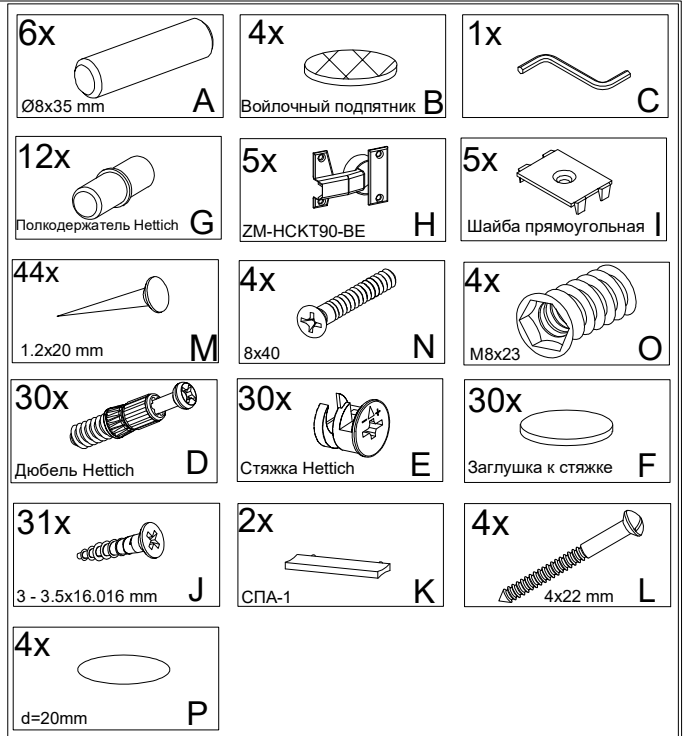

Набор мебели для
гостиной "Амадей"
шкаф П 635.04

Пинскдрев Инструкция по сборке

EAES №BY/112 11.01. TP025 024.0100171

ЗАО "Холдинговая компания "Пинскдрев", филиал Фабрика столов
225710, Республика Беларусь, Брестская обл., г. Пинск, ул. Корбута, 7.

информация по уходу, эксплуатации и гарантийным обязательствам указана в паспорте изделия

Номер детали	Размеры, мм	Количество, шт.	Код детали
A	ахbхс	D	B

A	axbxc	D	B
1	2000x385	1	П635.01.001
2	2000x385	1	П635.01.002
3	610x430	1	П635.01.003
4	572x380	1	П635.01.004
5	572x380	1	П635.01.005
6	570x370	3	П635.01.006
7	446x60	1	П635.01.007
8	446x60	1	П635.01.008
9	446x40	2	П635.01.009
10	2000x80	1	П635.01.010
11	2000x80	1	П635.01.011
12	1210x441	1	П635.01.012
13	661x441	2	П635.01.013
14	80x80	1	П635.01.14
15	80x80	1	П635.01.15
16	1285x1038	1	П635.01.16
17	720x1038	1	П635.01.17
18	80x80	1	П635.01.18

- 1**
- | | | | | | |
|---------------------------------|------------------------|-------------------------|------------------|---------------|-----------------|
| 12x
Полкодержатель Hettich G | 8x
Дюбель Hettich D | 20x
Стяжка Hettich E | 4x
Ø8x35 mm A | 2x
СПА-1 K | 4x
4x22 mm L |
| 10x
3 - 3.5x16.016 mm J | 5x
ZM-НКТ90-BE H | | | | |

2

4x
Войлочный подпятник В

22x
D

10x
E

2x
Ø8x35 mm
A

4x
d=20mm
P

5x
ZM-HCKT90-BE
H

10x
3 - 3.5x16.016 mm
J