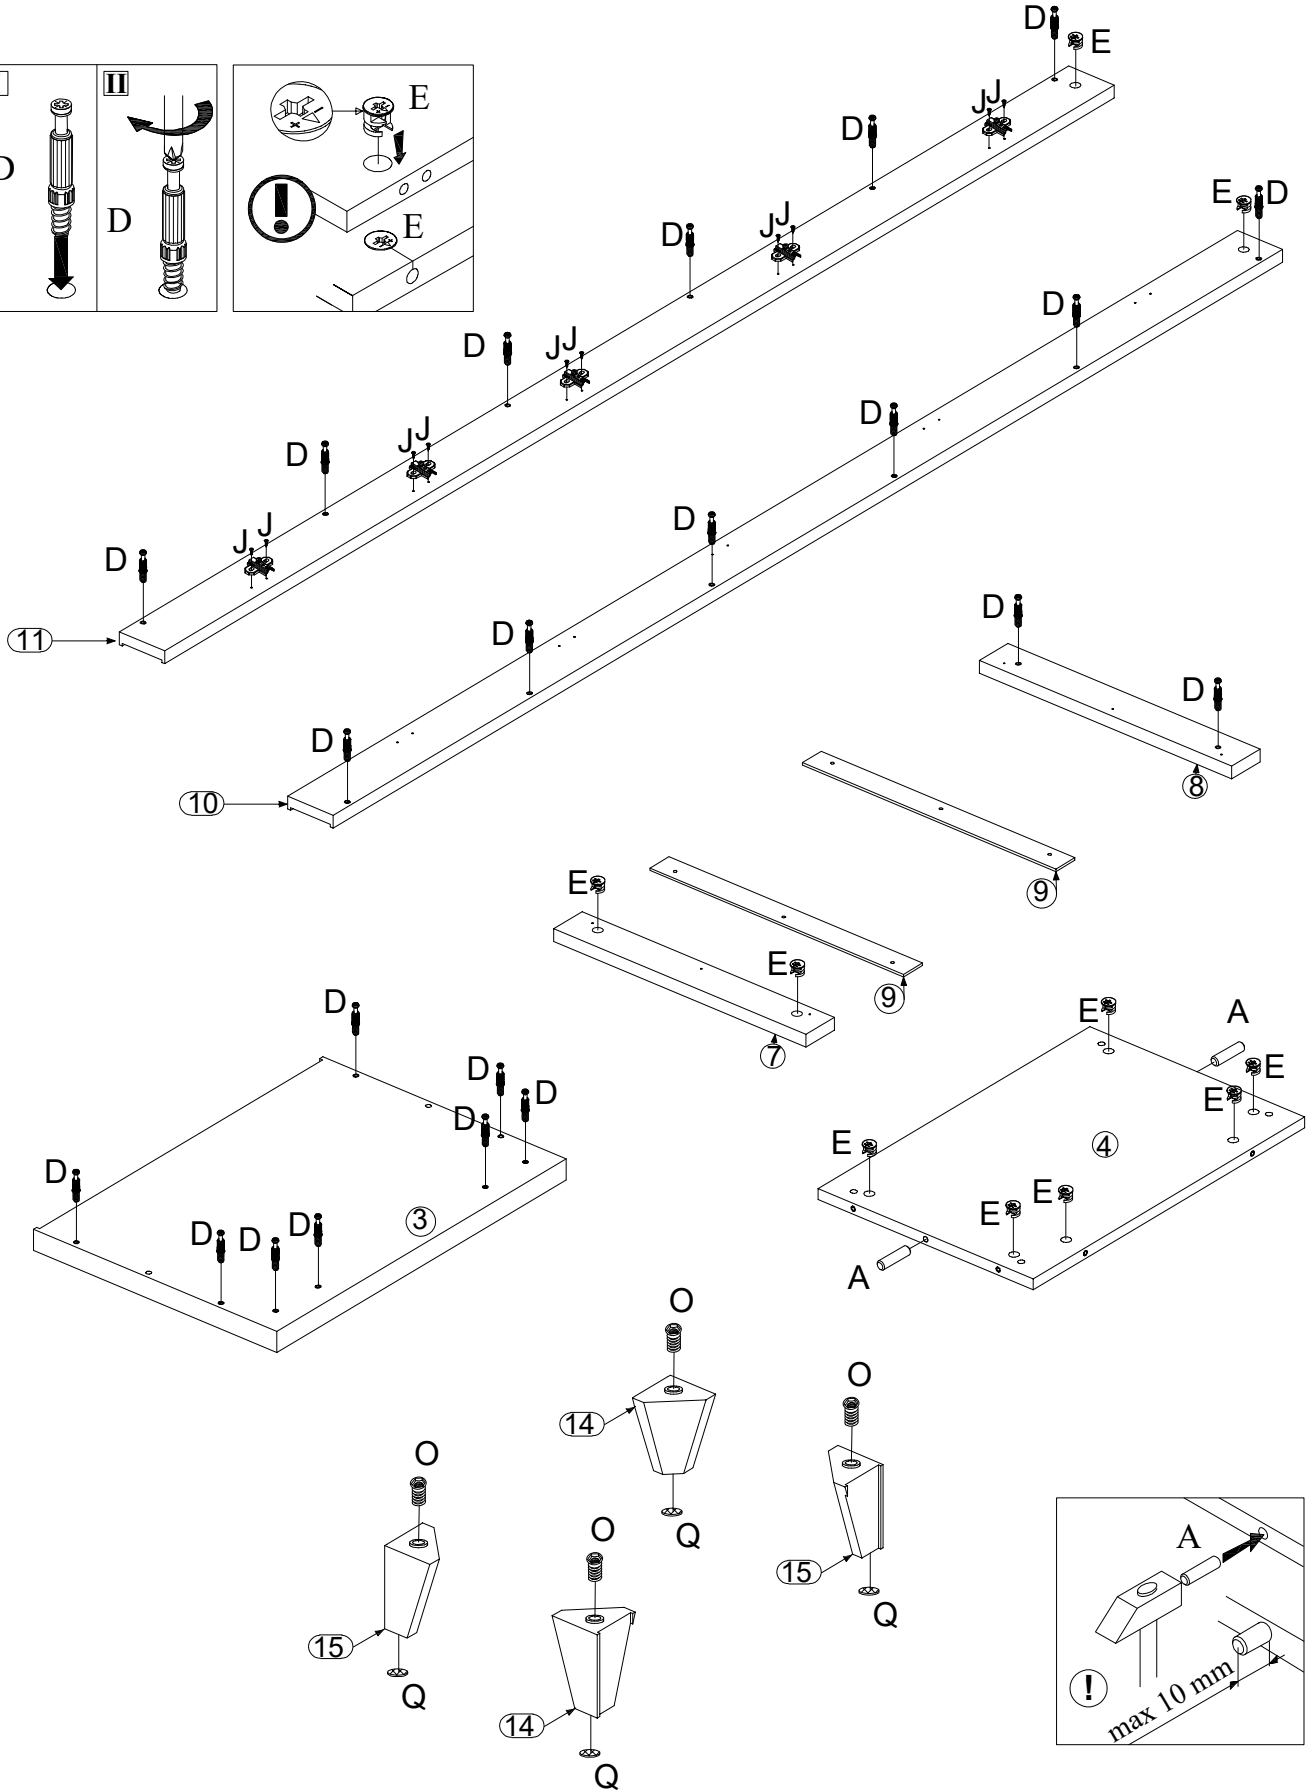

информация по уходу, эксплуатации и гарантийным обязательствам указана в паспорте изделия

Номер детали	Размеры, мм	Количество, шт.	Код детали
A	ахbхс	D	B

A	axbxc	D	B
1	2000x385	1	П635.01.001
2	2000x385	1	П635.01.002
3	610x430	1	П635.01.003
4	572x380	1	П635.01.004
5	572x380	1	П635.01.005
6	570x370	3	П635.01.006
7	446x60	1	П635.01.007
8	446x60	1	П635.01.008
9	446x40	2	П635.01.009
10	2000x80	1	П635.01.010
11	2000x80	1	П635.01.011
12	1210x441	1	П635.01.012
13	661x441	2	П635.01.013
14	80x80	1	П635.01.14
15	80x80	1	П635.01.15
16	1285x1038	1	П635.01.16
17	720x1038	1	П635.01.17
18	80x80	1	П635.01.18

- 1**
- | | | | | | |
|---------------------------------|------------------------|-------------------------|------------------|---------------|-----------------|
| 12x
Полкодержатель Hettich G | 8x
Дюбель Hettich D | 20x
Стяжка Hettich E | 4x
Ø8x35 mm A | 2x
СПА-1 K | 4x
4x22 mm L |
| 10x
3 - 3.5x16.016 mm J | 5x
ZM-НКТ90-BE H | | | | |

2

4x
Войлочный подпятник В

22x
D

10x
E

2x
Ø8x35 mm
A

4x
d=20mm
P

5x
ZM-HCKT90-BE
H

10x
3 - 3.5x16.016 mm
J

3

4

7

8

9

10