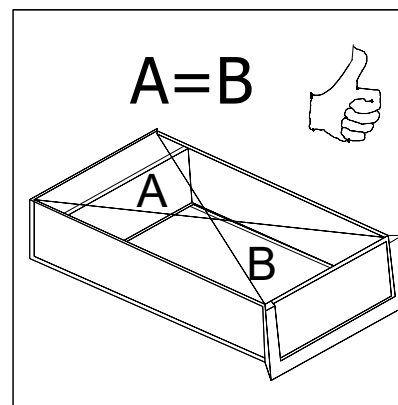

Набор мебели для
гостиной "Амадей"
шкаф П 635.04

Пинскдрев Инструкция по сборке

EAES №BY/112 11.01. TP025 024.0100171

ЗАО "Холдинговая компания "Пинскдрев", филиал Фабрика столов
225710, Республика Беларусь, Брестская обл., г. Пинск, ул. Корбута, 7.

информация по уходу, эксплуатации и гарантийным обязательствам указана в паспорте изделия

Номер детали	Размеры, мм	Количество, шт.	Код детали
A	ахbхс	D	B

A	axbxc	D	B
1	2000x385	1	П635.01.001
2	2000x385	1	П635.01.002
3	610x430	1	П635.01.003
4	572x380	1	П635.01.004
5	572x380	1	П635.01.005
6	570x370	3	П635.01.006
7	446x60	1	П635.01.007
8	446x60	1	П635.01.008
9	446x40	2	П635.01.009
10	2000x80	1	П635.01.010
11	2000x80	1	П635.01.011
12	1210x441	1	П635.01.012
13	661x441	2	П635.01.013
14	80x80	1	П635.01.14
15	80x80	1	П635.01.15
16	1285x1038	1	П635.01.16
17	720x1038	1	П635.01.17
18	80x80	1	П635.01.18